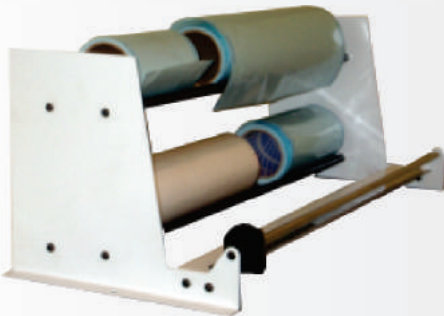

SELADORAS

TS10TP

Termoseladora automática com *touch screen* e impressora

TS10DP

Termoseladora automática com *display* e impressora

TS10D

Termoseladora automática com *display*

ACESSÓRIOS

PRD570 | PRD770

Porta rolo duplo com cortador

Dimensões:

570x265x247mm | 770x280x320mm

PRS460 | PRS765

Porta rolo com cortador

Dimensões:

460x85x245mm | 765x100x320mm

PTL

Plano de trabalho liso

Dimensões:

580x30x215mm | 660x30x215mm

PTR

Plano de trabalho com roletes

Dimensões:

745x52x286mm