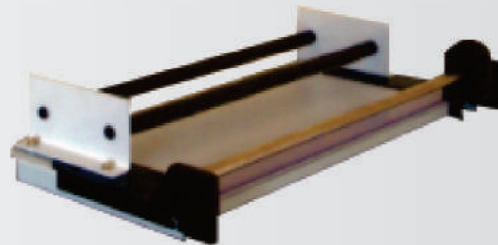

SELADORAS

TS10TP

Termoseladora automática com *touch screen* e impressora

TS10DP

Termoseladora automática com *display* e impressora

TS10D

Termoseladora automática com *display*

ACESSÓRIOS

PRD570 | PRD770

Porta rolo duplo com cortador

Dimensões:

570x265x247mm | 770x280x320mm

PRS460 | PRS765

Porta rolo com cortador

Dimensões:

460x85x245mm | 765x100x320mm

PTL

Plano de trabalho liso

Dimensões:

580x30x215mm | 660x30x215mm

PTR

Plano de trabalho com roletes

Dimensões:

745x52x286mm