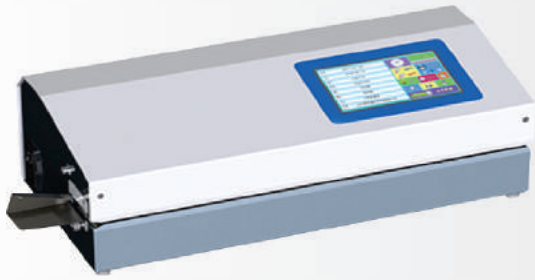

SELADORAS

TS10TP

Termoseladora automática com *touch screen* e impressora

TS10DP

Termoseladora automática com *display* e impressora

TS10D

Termoseladora automática com *display*

ACESSÓRIOS

PRD570 | PRD770

Porta rolo duplo com cortador

Dimensões:

570x265x247mm | 770x280x320mm

PRS460 | PRS765

Porta rolo com cortador

Dimensões:

460x85x245mm | 765x100x320mm

PTL

Plano de trabalho liso

Dimensões:

580x30x215mm | 660x30x215mm

PTR

Plano de trabalho com roletes

Dimensões:

745x52x286mm