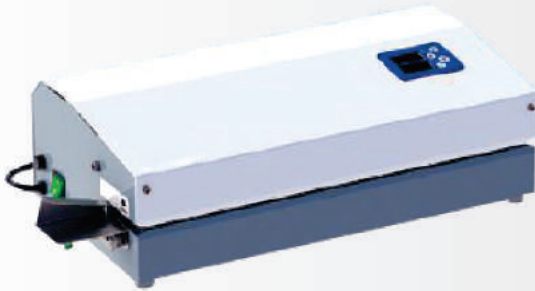

SELADORAS

TS10TP

Termoseladora automática com *touch screen* e impressora

TS10DP

Termoseladora automática com *display* e impressora

TS10D

Termoseladora automática com *display*

ACESSÓRIOS

PRD570 | PRD770

Porta rolo duplo com cortador

Dimensões:

570x265x247mm | 770x280x320mm

PRS460 | PRS765

Porta rolo com cortador

Dimensões:

460x85x245mm | 765x100x320mm

PTL

Plano de trabalho liso

Dimensões:

580x30x215mm | 660x30x215mm

PTR

Plano de trabalho com roletes

Dimensões:

745x52x286mm